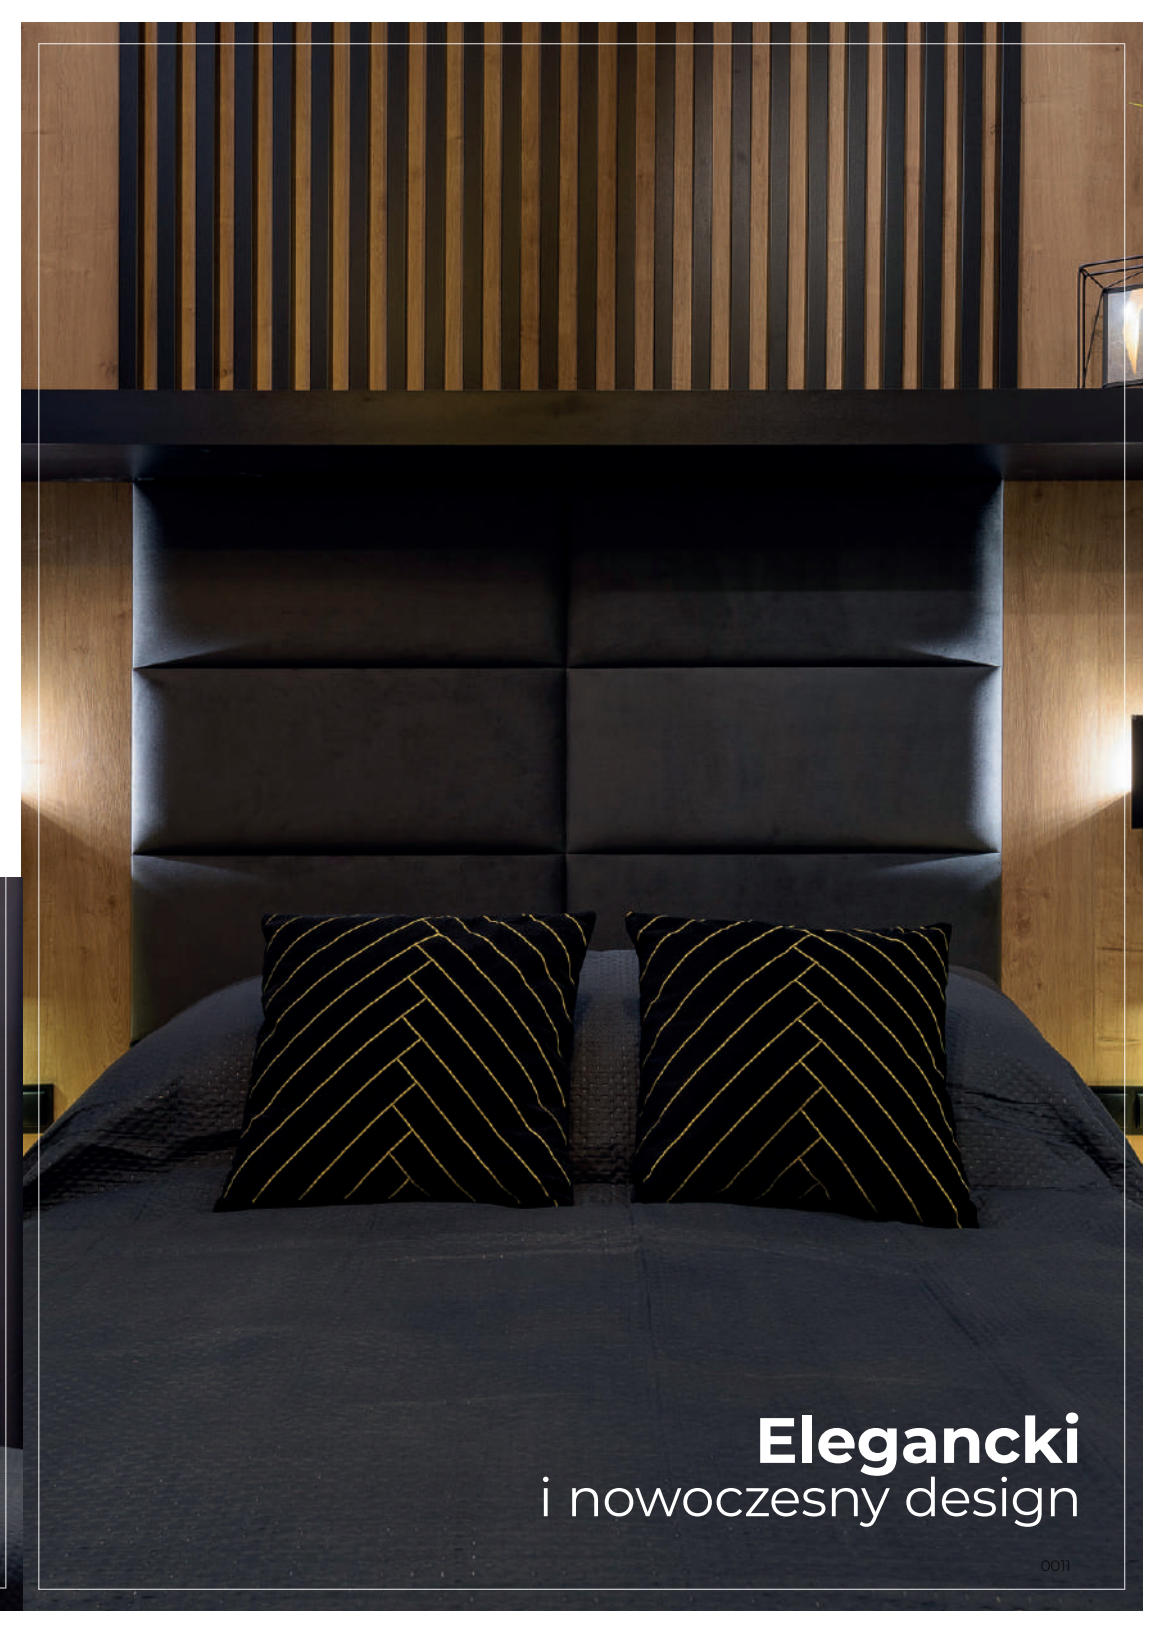

Elegancki
i nowoczesny design