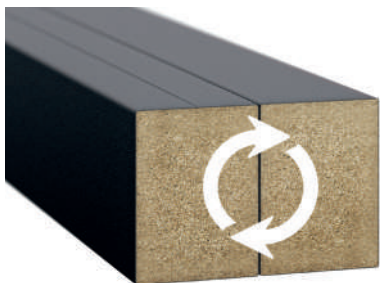

Lamel ścienny **Czarny mat**

Eleganckie i nowoczesne czarne listwy dekoracyjne z czterostronnym laminatem doskonale sprawdzają się w loftowych i nowoczesnych wnętrzach. Smukła i powtarzalna kompozycja paneli ściennych doda wnętrzu szyku i elegancji. Lamele w kolorze czarnego matu idealnie sprawdzą się również we wnętrzach z jasnymi kolorami tworząc ozdobny kontrast. Lamele czarne możesz połączyć z białymi lub czarnymi listwami wykończeniowymi .