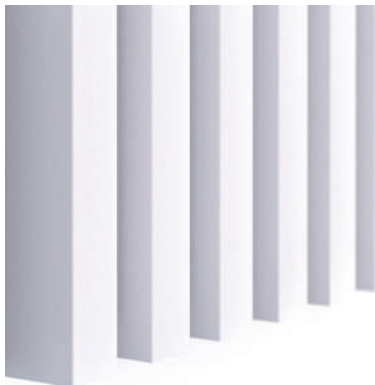

# Lamele

Lamele ściennie marki LAMEO zostały wykonane z wyjątkową dbałością o każdy szczegół. Listwy wykonane są z najwyższej jakości płyty mdf z trwałym czterostronnym laminatem. Lamele doskonale zabezpieczają ściany przed uszkodzeniami lub zabrudzeniami - są łatwe w czyszczeniu. Listwy dekoracyjne LAMEO to znakomita dekoracja do budynków mieszkalnych, biur lub przestrzeni publicznych. Zastosowanie paneli dekoracyjnych jest bardzo szerokie. Mogą one tworzyć kompozycję ścienną, sufitową, ściankę ażurową lub dowolną zabudowę. Montaż lameli jest szybki, niewidoczny i bardzo trwały. Listwy zamontować można za pomocą mocnego kleju montażowego.

### Czterostronny **laminat**

Dzięki temu, że lamele są zalaminowane z czterech stron możesz montować je dowolnym bokiem do ściany oraz stozysz przepierzenie.

**Dąb popielaty**

30x40x2750 [mm]

LAMEO\_004

**Orzech**  
30x40x2750 [mm]  
LAMEO\_005

**Biały mat**  
30x40x2750 [mm]  
LAMEO\_010

**Beton**  
30x40x2750 [mm]  
LAMEO\_011

**Antracyt**  
30x40x2750 [mm]  
LAMEO\_012