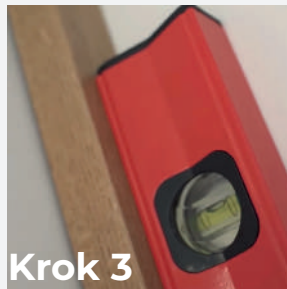

### Krok 2

Na listwę nałóż klej montażowy MAMUT lub taśmę typu TESA. Klej należy nałożyć na listwę co 10cm. Jeden klej wystarczy do montażu 12-16 listew z kolekcji classic.