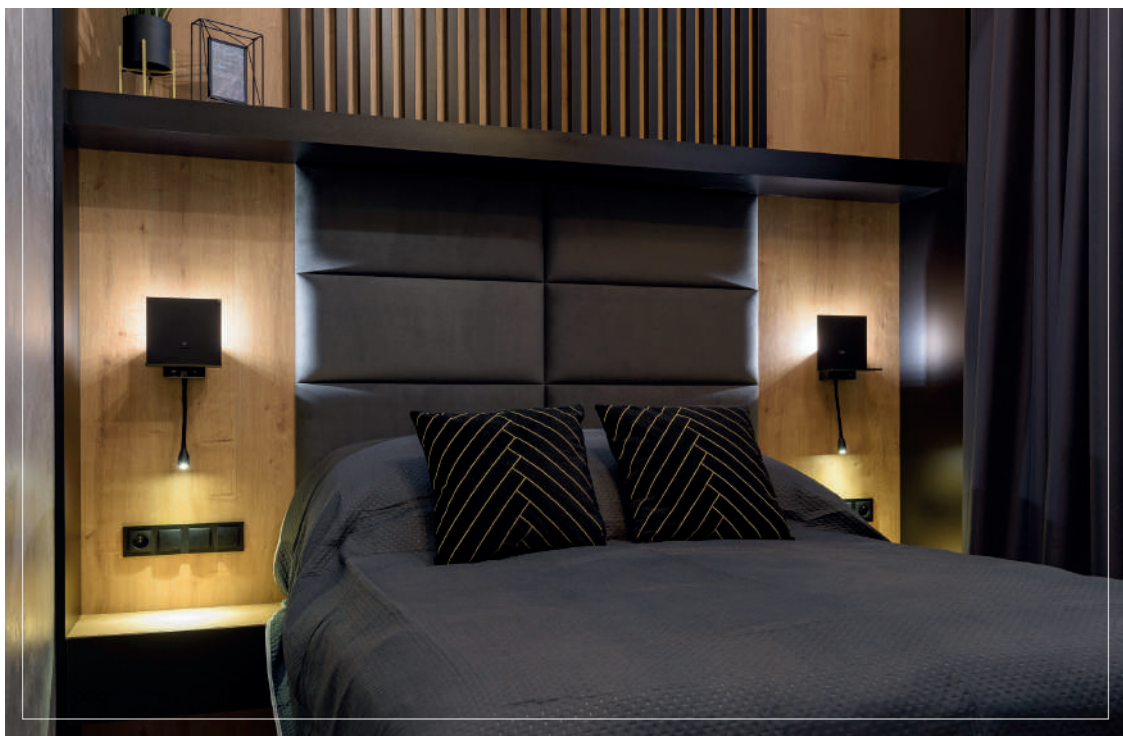

- **Indeks:** LAMEO_013
- **Wymiary [mm]:** 30x40x2750
- **Kolor:** czarny mat
- **Laminat:** czterostronny