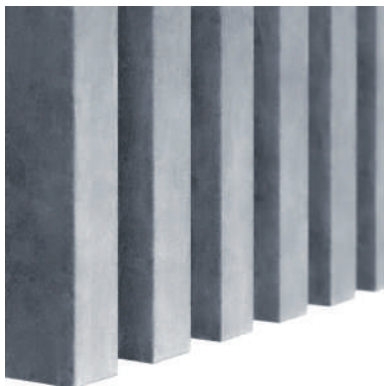

# Lamele

Lamele ściennie marki LAMEO zostały wykonane z wyjątkową dbałością o każdy szczegół. Listwy wykonane są z najwyższej jakości płyty mdf z trwałym czterostronnym laminatem. Lamele doskonale zabezpieczają ściany przed uszkodzeniami lub zabrudzeniami - są łatwe w czyszczeniu. Listwy dekoracyjne LAMEO to znakomita dekoracja do budynków mieszkalnych, biur lub przestrzeni publicznych. Zastosowanie paneli dekoracyjnych jest bardzo szerokie. Mogą one tworzyć kompozycję ścienną, sufitową, ściankę ażurową lub dowolną zabudowę. Montaż lameli jest szybki, niewidoczny i bardzo trwały. Listwy zamontować można za pomocą mocnego kleju montażowego.

**Dąb popielaty**

30x40x2750 [mm]

LAMEO\_004

**Orzech**  
30x40x2750 [mm]  
LAMEO\_005

**Biały mat**  
30x40x2750 [mm]  
LAMEO\_010

**Beton**  
30x40x2750 [mm]  
LAMEO\_011

**Antracyt**  
30x40x2750 [mm]  
LAMEO\_012